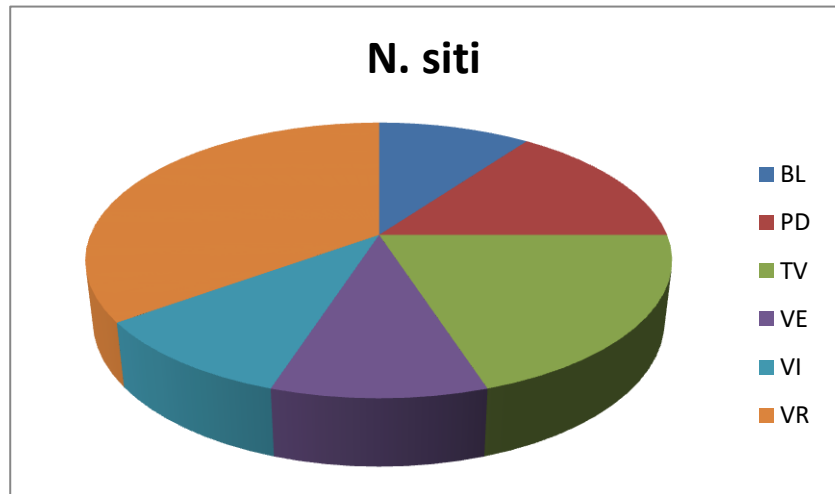

Big year da casa Veneto 2020

Osservazioni di: Luca Boscain, Pierfrancesco Brunello, Maurizio Busato, Michele Cassol, Carla Chiappisi, Micaela Cristofolletti, Lorenzo Dalla Libera, Vittorio Fanelli, Gloria Feltrin, Ludovico Grassi, Roberto Lerco, Luca Mazzola, Atos Pastorini, Giulio Piras, Vanni Polo, Franco Salvini, Giacomo Sgorlon, Maurizio Sighele, Giuseppe Speranza, Emanuele Stival, Stefano Tasca, Oliviero Trebbi, Leonardo Visentin, Corrado Zanini, Alessandro Zaninoto

Redazione: Emanuele Stival

Durante tutto il 2020, spinti anche dalle restrizioni dovute al Covid-19, è stata organizzata una raccolta di osservazioni ornitologiche dalle proprie abitazioni (dal giardino, dai terrazzi, dalle finestre, ecc.) in tutto il Veneto. Complessivamente i dati sono relativi a 24 località così distribuite (siti e numero di specie):

Provincia	N. siti
BL	2
PD	3
TV	5
VE	3
VI	2
VR	9

Provincia	N. specie
BL	50
PD	84
TV	118
VE	70
VI	68
VR	91

Complessivamente sono stati raccolti 1242 dati utili in località situate dal livello del mare fino a circa 850 mslm; sono state osservate 144 specie che riportiamo di seguito in ordine di frequenza dalla più elevata alla più bassa. In rosso le 31 specie che sono state osservate in tutte le provincie indagate: