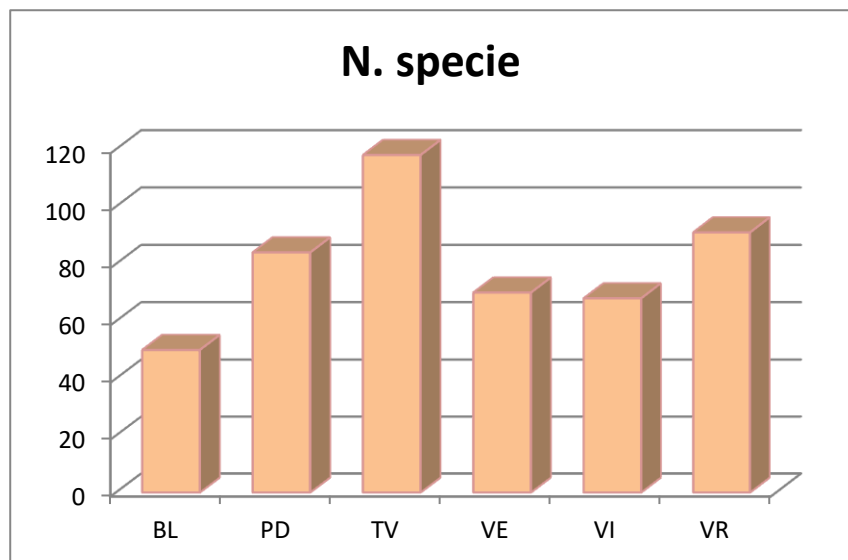

Redazione: Emanuele Stival

Durante tutto il 2020, spinti anche dalle restrizioni dovute al Covid-19, è stata organizzata una raccolta di osservazioni ornitologiche dalle proprie abitazioni (dal giardino, dai terrazzi, dalle finestre, ecc.) in tutto il Veneto. Complessivamente i dati sono relativi a 24 località così distribuite (siti e numero di specie):

Provincia	N. siti
BL	2
PD	3
TV	5
VE	3
VI	2
VR	9

Provincia	N. specie
BL	50
PD	84
TV	118
VE	70
VI	68
VR	91

Complessivamente sono stati raccolti 1242 dati utili in località situate dal livello del mare fino a circa 850 mslm; sono state osservate 144 specie che riportiamo di seguito in ordine di frequenza dalla più elevata alla più bassa. In rosso le 31 specie che sono state osservate in tutte le provincie indagate:

Specie	Frequenza località	VR	VE	VI	BL	PD	TV	Frequenza province
Cinciallegra	24	9	3	2	2	3	5	6
Merlo	24	9	3	2	2	3	5	6
Pettirosso	24	9	3	2	2	3	5	6
Tortora dal collare	23	9	3	2	1	3	5	6
Ghiandaia	22	8	3	1	2	3	5	6
Cornacchia grigia	22	8	3	2	1	3	5	6
Cinciarella	22	8	3	2	2	2	5	6
Storno	22	8	3	2	1	3	5	6
Verzellino	22	8	2	2	2	3	5	6
Colombaccio	21	9	3	1		3	5	5
Picchio verde	21	9	2	1	1	3	5	6
Balestruccio	21	8	2	1	2	3	5	6
Codibugnolo	21	8	2	1	2	3	5	6
Capinera	21	9	1	1	2	3	5	6
Codiroso spazzacamino	21	8	2	2	1	3	5	6
Passera d'Italia	21	8	2	2	2	3	4	6
Fringuello	21	9	1	1	2	3	5	6
Gabbiano reale	20	7	3	2		3	5	5
Sparviere	20	6	3	2	2	2	5	6
Poiana	20	6	2	2	2	3	5	6
Gheppio	20	7	2	2	1	3	5	6
Gazza	20	7	3	1	1	3	5	6
Rondine	20	7	2	2	1	3	5	6
Cardellino	20	8	1	1	2	3	5	6
Piccione selvatico/di città	19	7	3	1		3	5	5
Airone cenerino	19	5	3	2	1	3	5	6
Lù piccolo	19	6	2	2	2	2	5	6
Verdone	19	8	1	1	2	2	5	6
Rondone comune	18	6	3	1		3	5	5
Civetta	18	9	2	1		2	4	5
Picchio rosso maggiore	18	6	2	1	1	3	5	6
Cuculo	17	7		1	2	2	5	5
Scricciolo	17	4	2	2	2	2	5	6
Ballerina bianca	17	5	1	1	2	3	5	6
Taccola	15	6	2	1		2	4	5
Cincia mora	15	5	2	1	1	2	4	6
Germano reale	14	5	1			3	5	4
Gabbiano comune	14	4	3	1		2	4	5
Upupa	14	7	1	1	1	2	2	6